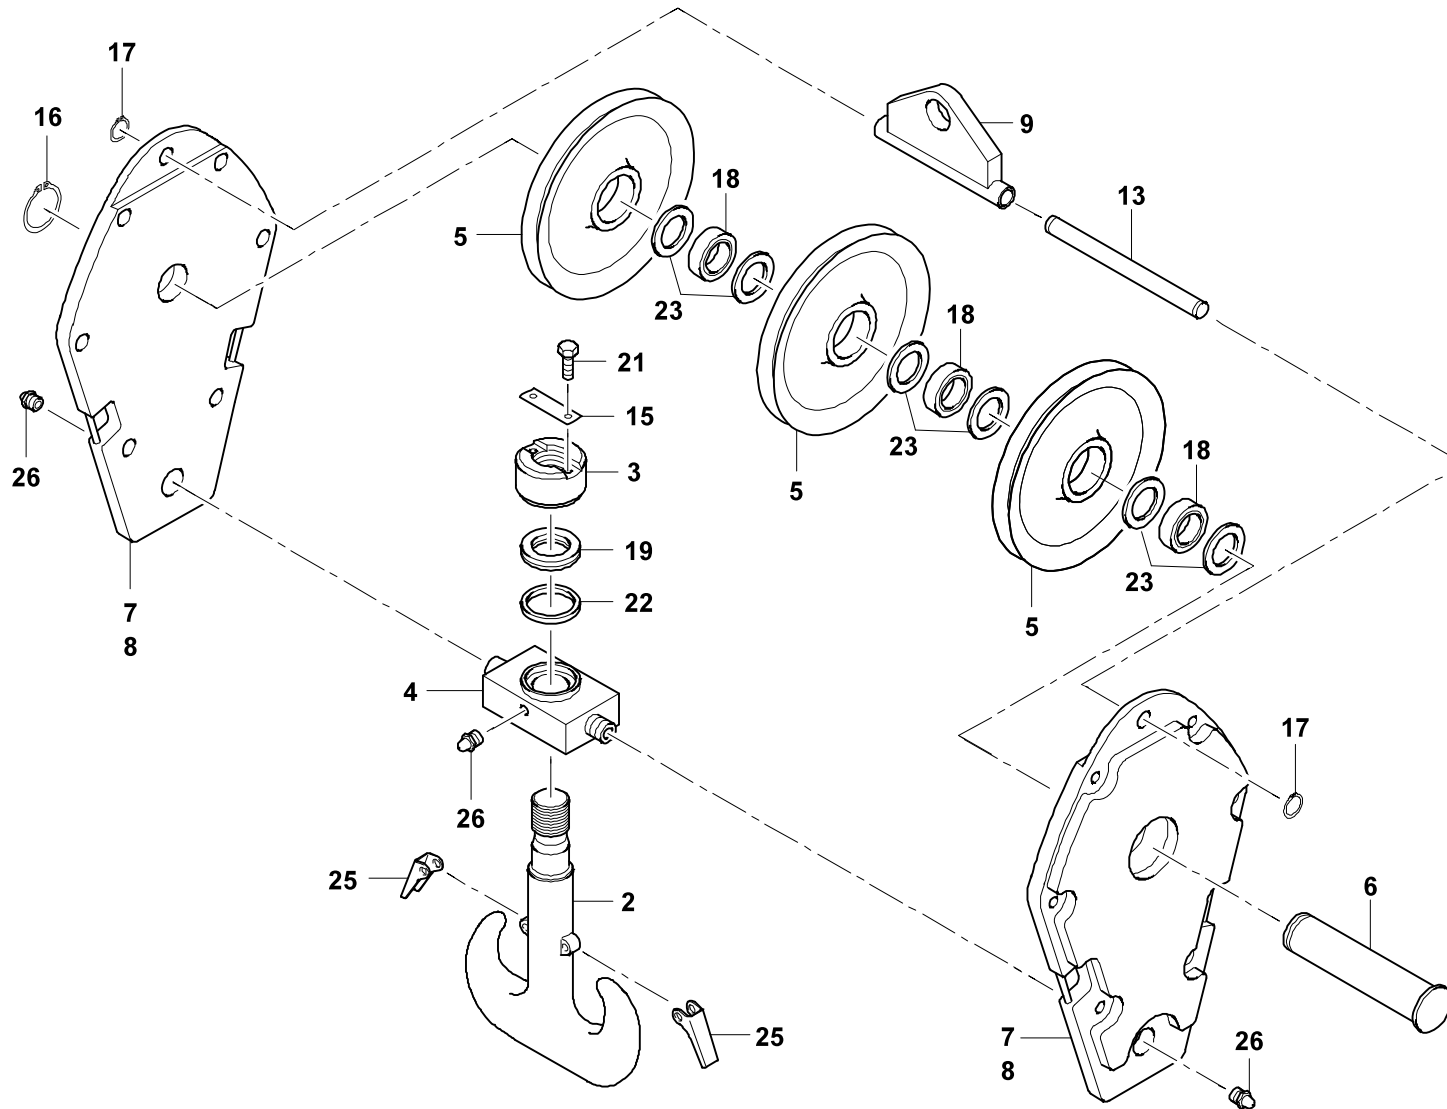

GROVE

HAKENFLASCHE 50 T (DOPPELHAKEN)
 HOOK BLOCK 50 T (DOUBLE HOOK)

BILDTAFEL
 PICTORIAL DISPLAY

11.08

3006705-ETL #

1/2

GMK 5130
BE 705
G 525

EUROBLOCK

3006705-0-BL01-1108-0000

GROVE

HAKENFLASCHE 50 T (DOPPELHAKEN)
 HOOK BLOCK 50 T (DOUBLE HOOK)

BILDТАFЕL
 PICTORIAL DISPLAY

11.08

3006705-ETL #

2/2

GMK 5130
BE 705
G 525